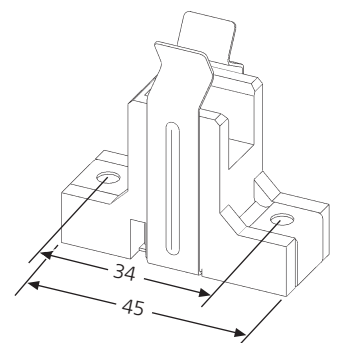

- Beim Einstecken des **EasyFit**-IR-Strahlers erfolgt die elektrische Kontaktierung und die mechanische Fixierung in einem Arbeitsgang.
- Es ist keine Verkabelung beim Lampenwechsel nötig. Auch technisch nicht geschulte Personen können **EasyFit**-Strahler problemlos wechseln.
- Die Haltefedern sichern den **EasyFit**-IR-Strahler gegen Herausfallen, so dass alle Montagelagen möglich sind.
- Die **EasyFit**-IR-Strahler sind gegen Verdrehung gesichert. Dadurch können auch Strahler mit integriertem Reflektor problemlos eingesetzt werden.
- Die **EasyFit**-Technik ist mit jedem Einzelrohr-IR-Strahler kombinierbar.
- IR-Strahler mit zusätzlichem Hüllrohr lassen sich in **EasyFit**-Technik herstellen.

Der **EasyFit**-Lampenhalter ist einzeln verpackt. Er hat eine PTFE-Litze von 190 mm Länge und einen M5-Gabelkabelschuh. Bestellnummer: 50001409

Ushio Europe B.V.
Sky Park
Breguetlaan 16-18
1438 BC Oude Meer
The Netherlands
Tel. +31 (0)20-4469333
Fax +31 (0)20-4460360
info.europe@ushio-europe.nl
www.ushio.nl