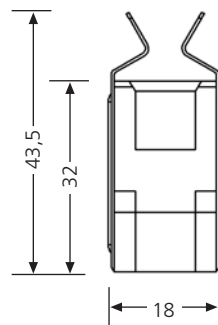

Der **EasyFit**-Lampenhalter ist einzeln verpackt. Er hat eine PTFE-Litze von 190 mm Länge und einen M5-Gabelkabelschuh. Bestellnummer: 50001409

Ushio Europe B.V.
Sky Park
Breguetlaan 16-18
1438 BC Oude Meer
The Netherlands
Tel. +31 (0)20-4469333
Fax +31 (0)20-4460360
info.europe@ushio-europe.nl
www.ushio.nl