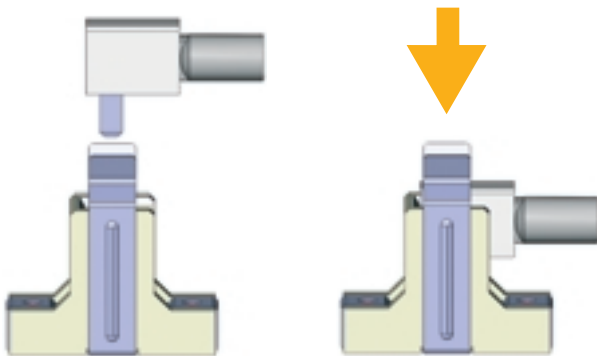

EasyFit

Die Revolution
bei der Montage von IR-Strahlern

einfacher
schneller
sicherer

IR-Strahler haben vielfältige Anwendungsmöglichkeiten: von der Wärmethke über IR-Kabinen bis hin zu industriellen Einsatzfällen, z. B. bei der Herstellung von PET-Flaschen. Der Strahlerwechsel ist meist zeitaufwendig und nur durch technisch geschultes Personal durchführbar. Hier bietet die neue **EasyFit**-Technik deutliche Vorteile:

- Beim Einstecken des **EasyFit**-IR-Strahlers erfolgt die elektrische Kontaktierung und die mechanische Fixierung in einem Arbeitsgang.
- Es ist keine Verkabelung beim Lampenwechsel nötig. Auch technisch nicht geschulte Personen können **EasyFit**-Strahler problemlos wechseln.
- Die Haltefedern sichern den **EasyFit**-IR-Strahler gegen Herausfallen, so dass alle Montagelagen möglich sind.
- Die **EasyFit**-IR-Strahler sind gegen Verdrehung gesichert. Dadurch können auch Strahler mit integriertem Reflektor problemlos eingesetzt werden.
- Die **EasyFit**-Technik ist mit jedem Einzelrohr-IR-Strahler kombinierbar.
- IR-Strahler mit zusätzlichem Hüllrohr lassen sich in **EasyFit**-Technik herstellen.

Der **EasyFit**-Lampenhalter ist einzeln verpackt. Er hat eine PTFE-Litze von 190 mm Länge und einen M5-Gabelkabelschuh. Bestellnummer: 50001409

Ushio Europe B.V.
Sky Park
Breguetlaan 16-18
1438 BC Oude Meer
The Netherlands
Tel. +31 (0)20-4469333
Fax +31 (0)20-4460360
info.europe@ushio-europe.nl
www.ushio.nl